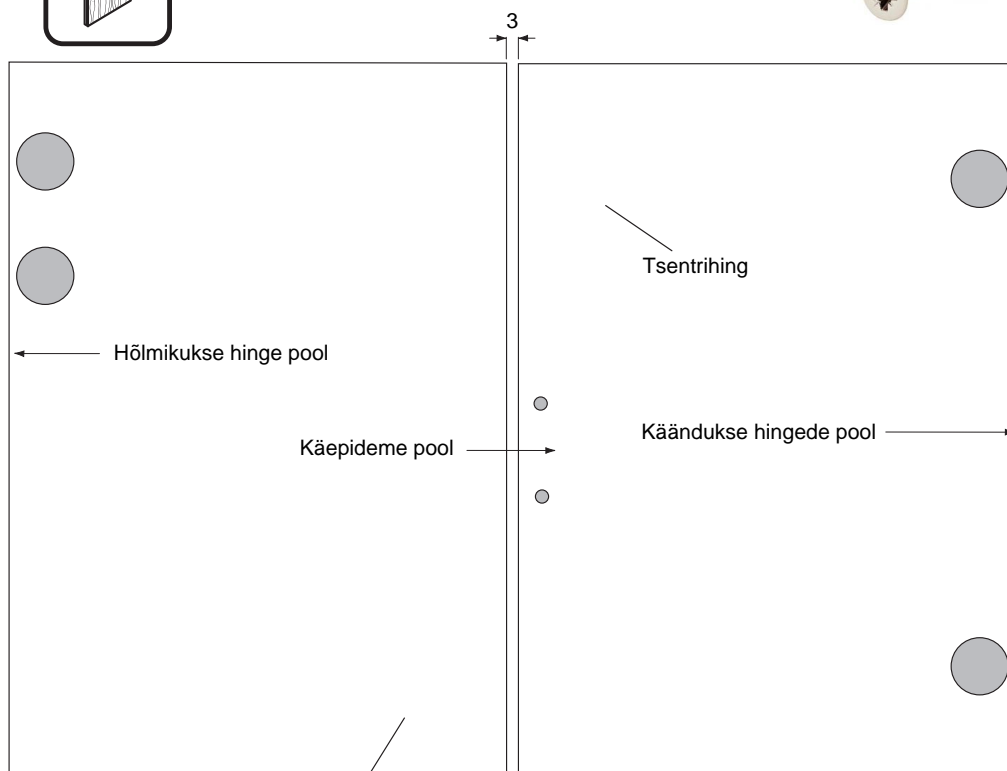

Hõlmikuste paigaldusjuhend

Ülasiini asukoht kapi laes

Plaatuks

Hingede kinnituskruvid: peitpea 3.5x17mm

Alumiiniumraamiga uks
 Hingede kinnituskruvid: peitpea M4 4x10mm

L·UKS

Kruvid peitpea
 4x30mm

Peitpea 3.5x17