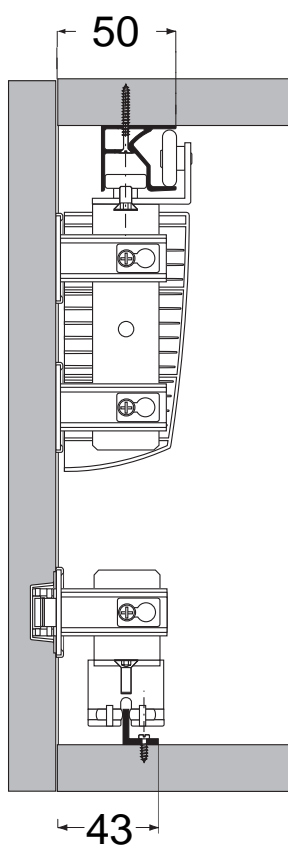

Hõlmikuste paigaldusjuhend

Ülasiini asukoht kapi laes

Plaatuks

Hingede kinnituskruvid: peitpea 3.5x17mm

Alumiiniumraamiga uks
 Hingede kinnituskruvid: peitpea M4 4x10mm

L·UKS

Kruvid peitpea
 4x30mm

Peitpea 3.5x17