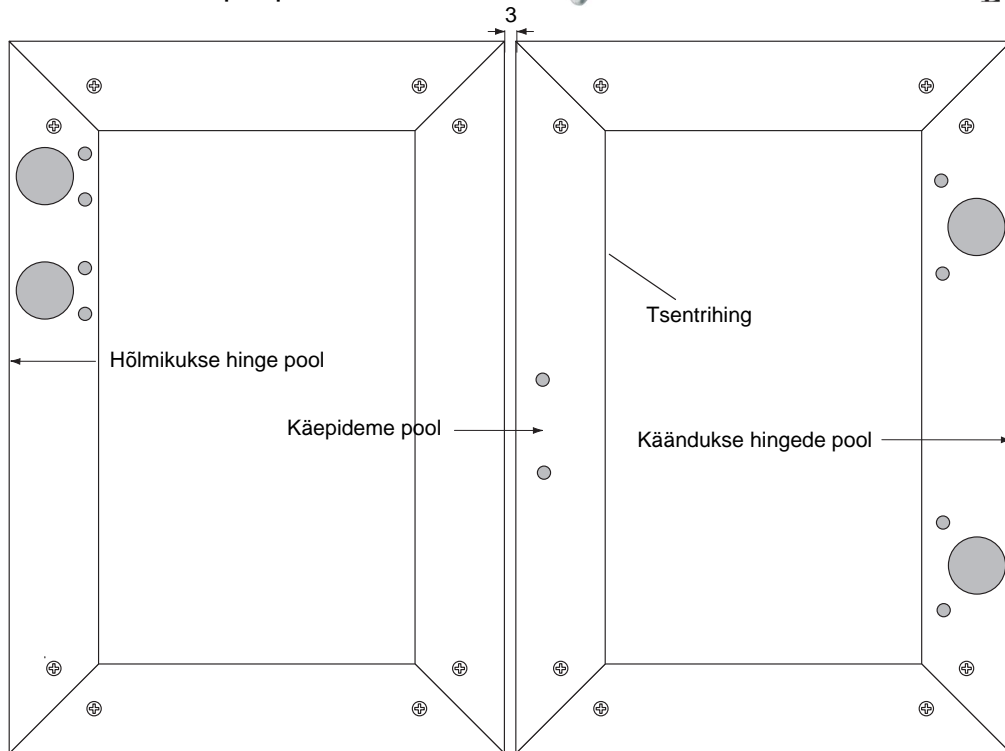

Hõlmikuste paigaldusjuhend

Ülasiini asukoht kapi laes

Plaatuks

Hingede kinnituskruvid: peitpea 3.5x17mm

Alumiiniumraamiga uks
 Hingede kinnituskruvid: peitpea M4 4x10mm

L·UKS

Kruvid peitpea
 4x30mm

Peitpea 3.5x17